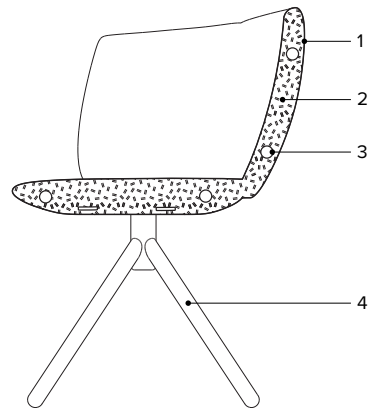

NOT

E-ggs Design

- 1 Upholstery
Rivestimento
- 2 Flexible hard injection foam
Schiuma poliuretana flessibile
- 3 Steel inner frame
Struttura interna in acciaio
- 4 Aluminum or steel base
Basamento in acciaio o alluminio

NOT - A wide shell embraces the seat in a warm embrace. The seams define the soft lines, giving it an elegant and versatile look. Suitable for conference hall and relax spaces of hotel and domestic environment.

NOT - Un'ampia scocca avvolgente racchiude la seduta in un morbido abbraccio. Le cuciture ne definiscono e disegnano le linee morbide, dandole un aspetto elegante e versatile. Adatta a sale conferenza e aree relax di hotel e residenze.

true

NOT - Steel internal frame covered with hard injection molded polyurethane foam.
NOT - Struttura interna in acciaio ricoperta in poliuretano espanso schiumato a freddo stampato.

NT 5090 steel base armchair • poltrona con base in acciaio