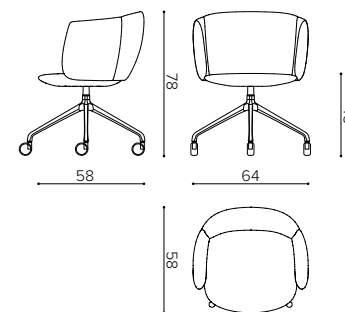

NT 5098 aluminum base armchair • poltrona con base in alluminio

- # m 1,5
- mq 3
- kg 37
- mc 0,3

- # m 1,5
- mq 3
- kg 37
- mc 0,3

NT 5090 aluminum base armchair on casters

- # m 1,5
- mq 3
- kg 37
- mc 0,3