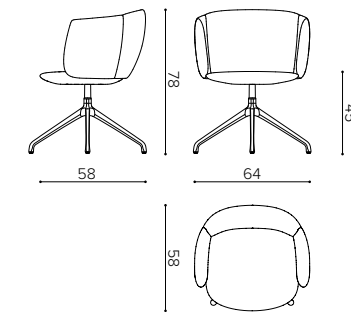

true

NOT - Steel internal frame covered with hard injection molded polyurethane foam.
NOT - Struttura interna in acciaio ricoperta in poliuretano espanso schiumato a freddo stampato.

NT 5090 steel base armchair • poltrona con base in acciaio

NT 5098 aluminum base armchair • poltrona con base in alluminio

- # m 1,5
- mq 3
- kg 37
- mc 0,3

- # m 1,5
- mq 3
- kg 37
- mc 0,3

NT 5090 aluminum base armchair on casters

- # m 1,5
- mq 3
- kg 37
- mc 0,3