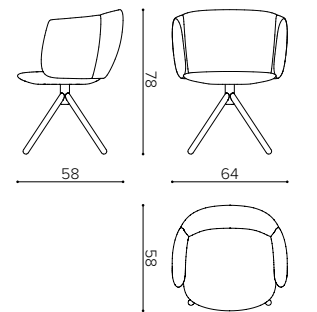

NT 5090 steel base armchair • poltrona con base in acciaio

- # m 1,5
- mq 3
- kg 37
- mc 0,3