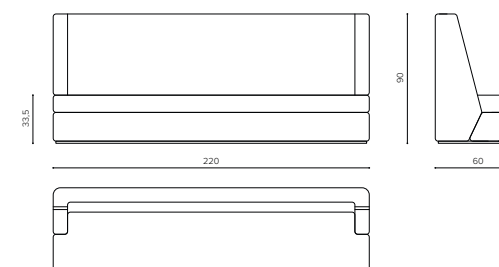

NS 3000 3 seater sofa · divano 3 posti

- # m 10
- mq 18
- kg 30
- mc 1,6

Upholstery suggestions

Tessuti consigliati

✓ Aquarius	✓ Go Uni	✓ Pro 2
✗ Atlantic Screen	✓ Hebden Plus	✓ Radio
✓ Blazer	✓ Hemp	✓ Relax Bico
✓ Blazer Quilt	✗ Hide	✓ Remix 2
✓ Canopy	✓ Incas	✓ Synergy
✓ Capture	✓ Jumper	✓ Steelcut 2
✓ Class	✓ King Flex	✓ Urban Plus
✓ CrissCross	✓ King L. Kat	✓ Willow
✓ Divina 3	✓ Main Line Flax	✓ Xtreme Plus
✓ Divina Melange	✓ Manhattan	
✓ Eco Leather	✓ Mini	
✓ Field	✓ Monroe	✓ Recommended Consigliato
✓ Full Grain Leather	✓ Genuine Leather	✗ Not recommended Non consigliato
✓ Go Couture	✓ Note	✗ Unavailable Non disponibile
✓ Go Check	✓ Outback