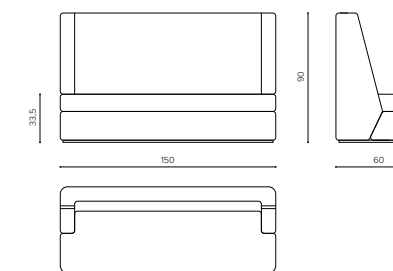

NS 2000 2 seater sofa · divano 2 posti

- # m 7
- mq 13
- kg 25
- mc 1,5