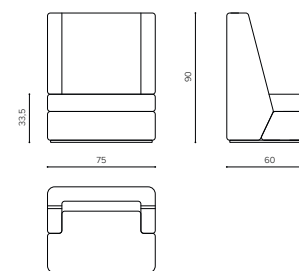

NS 1000 armchair · poltrona

- # m 4
- mq 8
- kg 18
- mc 0,6