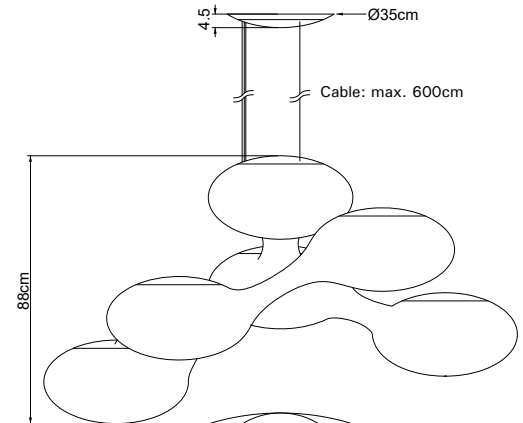

COSMO LED >> PENDEL / PENDANT

DESIGN BY CONSTANTIN WORTMANN, BÜRO FÜR FORM

next® >> www.next.design

PRODUKTBESCHREIBUNG / PRODUCT SPECIFICATION:

MATERIAL: PE, Aluminium, Stahl
FARBE / COLOUR: weiß / white, silber matt / silver dull
LAMPE / LAMP: LED dimmbar / dimmable, 6 x 23,1W
DALI, switchDIM
LICHTSTROM / LIGHTFLUX: 3000K: 2830lm / 4000K: 3100lm
LED LEBENSDAUER: bis zu 50.000h
LED DURABILITY: up to 50.000h

GEWICHT / WEIGHT: 35kg (1 / carton)
PACKING DIMENSION: 160 x 160 x 80cm

GRÖSSEN / DIMENSIONS (CM):

LICHTVERTEILUNGSKURVE LUMINOUS DISTRIBUTION CURVE:

TECHNISCHE ANGABEN / TECHNICAL SPECIFICATIONS:

CE IP40 220-240V 50/60Hz