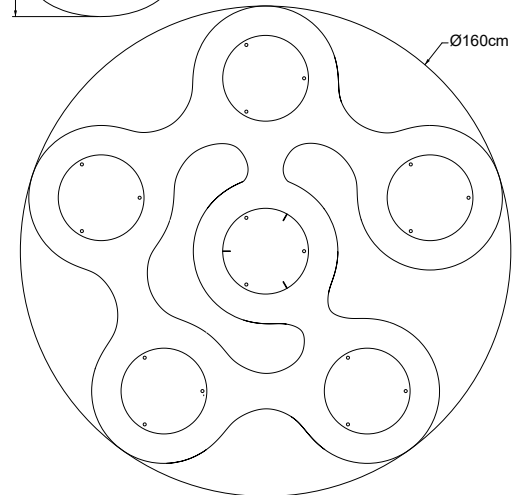

COSMO LED >> PENDEL / PENDANT

DESIGN BY CONSTANTIN WORTMANN, BÜRO FÜR FORM

next® >> www.next.design

PRODUKTBESCHREIBUNG / PRODUCT SPECIFICATION:

MATERIAL: PE, Aluminium, Stahl
FARBE / COLOUR: weiß / white, silber matt / silver dull
LAMPE / LAMP: LED dimmbar / dimmable, 6 x 23,1W
DALI, switchDIM
LICHTSTROM / LIGHTFLUX: 3000K: 2830lm / 4000K: 3100lm
LED LEBENSDAUER: bis zu 50.000h
LED DURABILITY: up to 50.000h

GEWICHT / WEIGHT: 35kg (1 / carton)
PACKING DIMENSION: 160 x 160 x 80cm

GRÖSSEN / DIMENSIONS (CM):

LICHTVERTEILUNGSKURVE LUMINOUS DISTRIBUTION CURVE:

TECHNISCHE ANGABEN / TECHNICAL SPECIFICATIONS:

CE IP40 220-240V 50/60Hz