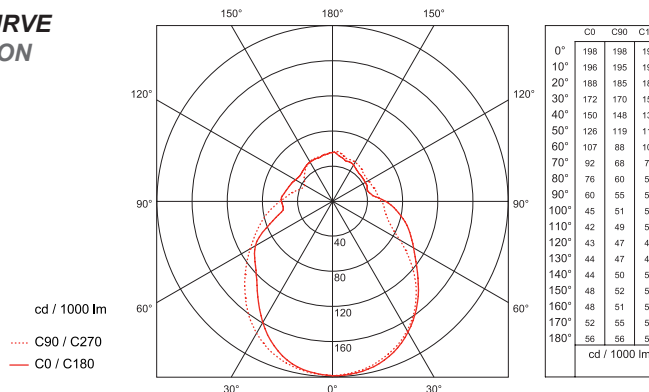

COSMO LED >> PENDEL / PENDANT

DESIGN BY CONSTANTIN WORTMANN, BÜRO FÜR FORM

next® >> www.next.design

PRODUKTBESCHREIBUNG / PRODUCT SPECIFICATION:

MATERIAL: PE, Aluminium, Stahl
FARBE / COLOUR: weiß / white, silber matt / silver dull
LAMPE / LAMP: LED dimmbar / dimmable, 6 x 23,1W
DALI, switchDIM
LICHTSTROM / LIGHTFLUX: 3000K: 2830lm / 4000K: 3100lm
LED LEBENSDAUER: bis zu 50.000h
LED DURABILITY: up to 50.000h

GEWICHT / WEIGHT: 35kg (1 / carton)
PACKING DIMENSION: 160 x 160 x 80cm

GRÖSSEN / DIMENSIONS (CM):

LICHTVERTEILUNGSKURVE LUMINOUS DISTRIBUTION CURVE:

TECHNISCHE ANGABEN / TECHNICAL SPECIFICATIONS:

CE IP40 220-240V 50/60Hz