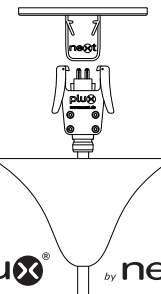

FIXATION:

plux® by next®

EASY TO HANG, EASY TO CHANGE:
PENDANT LIGHT HANGING SYSTEM