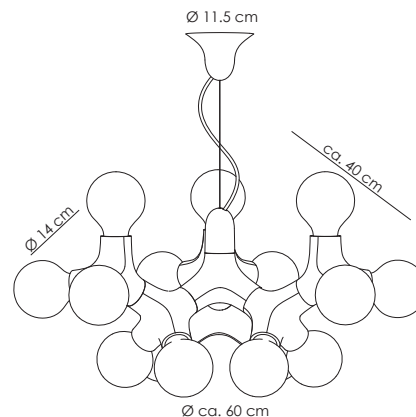

## PRODUKTBESCHREIBUNG / PRODUCT SPECIFICATION:

- MATERIAL:** ABS
- FARBE / COLOUR:** weiß, schwarz, kupfer, chrom  
white, black, copper, chrome
- LAMPE / LAMP:** 15 x E27 Globe, max. 28W  
220-240V
- GEWICHT / WEIGHT:** 3,5kg (1 / carton)
- PACKING DIMENSION:** 55,5 x 50 x 30cm
- SONSTIGES / OTHER:** Durch Drehen Gestalt ändern  
Adjust design by turning  
Max. 355° !

## GRÖSSEN / DIMENSIONS: