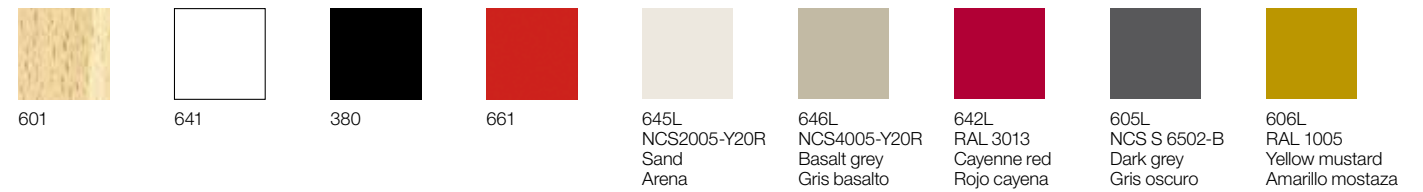

Premium finish and wood lacquers / Acabados premium y lacas madera

Certificates / Certificados