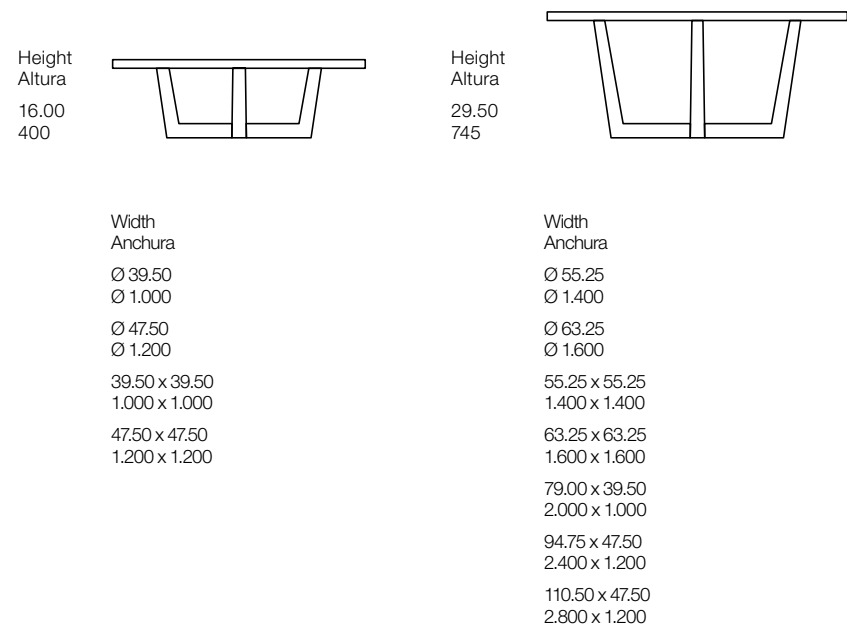

**Residential
Hogar**

▼ **ME 3661**

Oak top and base in solid oak wood.
Sobre de roble y base de madera maciza de roble.

Uves

Uves

Dining and low tables made of solid oak base and top.

Mesas de comedor y mesas bajas con sobres de roble y base de madera maciza de roble.