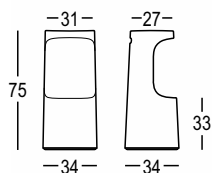

# FURA STOOL

DESIGN  
FORM US WITH LOVE  
2014

Versione **light** /  
**Light version**

Material: Polietilene / *Polyethylene*

Gross Weight: Kg 6,1

Use: **INDOOR / OUTDOOR**

Accessories:

Art. A4461

Sistema di fissaggio a terra /  
*Fixing kit system*

Sgabello dalla linea pulita ed essenziale, la cui linearità viene interrotta da una rientranza per l'alloggio dei piedi, che rievoca il taglio della lavorazione di un tronco, "Fura" in lingua svedese per l'appunto. Sul retro una maniglia agevola lo spostamento dello sgabello che viene completato dal tavolo coordinato "Fura Table".