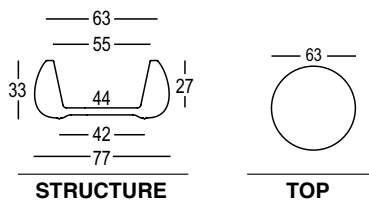

# T BALL

DESIGN  
ALBERTO BROGLIATO  
2010

Versione **light** /  
**Light** version

Materials:  
Struttura / Structure  
Polietilene / Polyethylene  
Piano / Top  
Polietilene / Polyethylene  
Legno / Wood

Gross Weight:  
Struttura / Structure  
Art. 6248 Kg 9,5  
Art. 6548 Kg 10,3  
Piano / Top  
Art. A4261 - Ø 63 cm Kg 4,4  
Art. A4263 - Ø 63 cm Kg 5,3

Use: **INDOOR / OUTDOOR**

Tavolino / Contenitore

Attraverso l'introduzione di un piano di chiusura il vaso "T Ball" assume svariate funzioni traducendosi in nuove possibilità di sistemi d'uso. Utilizzato come tavolino o contenitore, risulta particolarmente adatto all'abbinamento con la poltrona "Gumball".