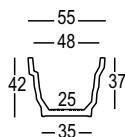

REBELOT

DESIGN
MATTEO RAGNI
2007

REBELOT 55

Material: Polietilene / Polyethylene

Capacity:

Art. 6268 - Lt 1,2
Art. 6231, 6531, 6831 - Lt 25
Art. 6232, 6532, 6832 - Lt 46
Art. 6233, 6533, 6833 - Lt 76
Art. 6224, 6524, 6824 - Lt 904

Gross Weight:

Art. 6268 - Kg 0,7
Art. 6231, 6531, 6831 - Kg 2,6 - 3,8 - 3,8
Art. 6232, 6532, 6832 - Kg 3,7 - 5,5 - 5,5
Art. 6233, 6533, 6833 - Kg 5,6 - 8,7 - 8,1
Art. 6224, 6524, 6824 - Kg 51,8 - 49 - 49

Use: **INDOOR / OUTDOOR**

Vaso dallo stile irregolare. Nel dialetto milanese, "rebelot" significa "caos" ed è proprio l'apparente caotico cambio di piani che caratterizza la forma. La disponibilità in 5 formati diversi, lo rendono ideale per piante o decorazioni vegetali di diverse dimensioni. Nella versione maxi si rende particolarmente adatto ad hall di ambienti collettivi o spazi aperti.

Irregular style vase. In the Milanese dialect, "rebelot" means "chaos" and that is the apparent chaotic change of plans that characterizes the shape. The availability of 5 different formats, makes it ideal for plants or different size plant decorations. The maxi version is particularly suitable for halls of community environments or outdoors.

COLORI BASE / BASIC COLOURS

Art. 6268 | **MINI REBELOT**

C2 Bianco C2
White C2

74 Fucsia
Fuchsia

86 Verde acido
Acid green

COLORI BASE / BASIC COLOURS

Art. 6231 | **REBELOT 45**

Art. 6232 | **REBELOT 55**

Art. 6233 | **REBELOT 65**

Art. 6224 | **REBELOT**

C2 Bianco C2
White C2

87 Nero perla
Pearl black

LACCATI / LACQUERED

Art. 6531 | **REBELOT 45**

Art. 6532 | **REBELOT 55**

Art. 6533 | **REBELOT 65**

Art. 6524 | **REBELOT**

D7 Rosso oriente
Orient red

03 Bianco
White

07 Nero
Black

86 Verde acido
Acid green

METALLIZZATI / METALLIZED

Art. 6831 | **REBELOT 45**

Art. 6832 | **REBELOT 55**

Art. 6833 | **REBELOT 65**

Art. 6824 | **REBELOT**

C8 Argento
Silver