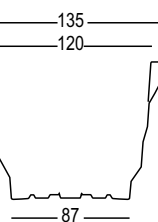

REBELOT

Material: Polietilene / Polyethylene

Capacity:

Art. 6268 - Lt 1,2
Art. 6231, 6531, 6831 - Lt 25
Art. 6232, 6532, 6832 - Lt 46
Art. 6233, 6533, 6833 - Lt 76
Art. 6224, 6524, 6824 - Lt 904

Gross Weight:

Art. 6268 - Kg 0,7
Art. 6231, 6531, 6831 - Kg 2,6 - 3,8 - 3,8
Art. 6232, 6532, 6832 - Kg 3,7 - 5,5 - 5,5
Art. 6233, 6533, 6833 - Kg 5,6 - 8,7 - 8,1
Art. 6224, 6524, 6824 - Kg 51,8 - 49 - 49

Use: **INDOOR / OUTDOOR**

Vaso dallo stile irregolare. Nel dialetto milanese, "rebelot" significa "caos" ed è proprio l'apparente caotico cambio di piani che caratterizza la forma. La disponibilità in 5 formati diversi, lo rendono ideale per piante o decorazioni vegetali di diverse dimensioni. Nella versione maxi si rende particolarmente adatto ad hall di ambienti collettivi o spazi aperti.

Irregular style vase. In the Milanese dialect, "rebelot" means "chaos" and that is the apparent chaotic change of plans that characterizes the shape. The availability of 5 different formats, makes it ideal for plants or different size plant decorations. The maxi version is particularly suitable for halls of community environments or outdoors.

COLORI BASE / BASIC COLOURS

Art. 6268 | **MINI REBELOT**

C2 Bianco C2
White C2

74 Fucsia
Fuchsia

86 Verde acido
Acid green

COLORI BASE / BASIC COLOURS

Art. 6231 | **REBELOT 45**

Art. 6232 | **REBELOT 55**

Art. 6233 | **REBELOT 65**

Art. 6224 | **REBELOT**

C2 Bianco C2
White C2

87 Nero perla
Pearl black

LACCATI / LACQUERED

Art. 6531 | **REBELOT 45**

Art. 6532 | **REBELOT 55**

Art. 6533 | **REBELOT 65**

Art. 6524 | **REBELOT**

D7 Rosso oriente
Orient red

03 Bianco
White

07 Nero
Black

86 Verde acido
Acid green

METALLIZZATI / METALLIZED

Art. 6831 | **REBELOT 45**

Art. 6832 | **REBELOT 55**

Art. 6833 | **REBELOT 65**

Art. 6824 | **REBELOT**

C8 Argento
Silver