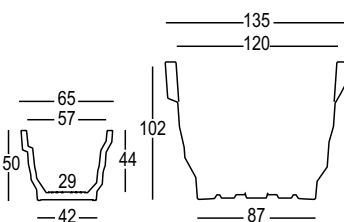

REBELOT

REBELOT 65