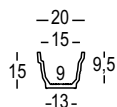

MINI REBELOT