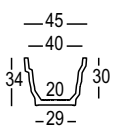

REBELOT

DESIGN
MATTEO RAGNI
2007

REBELOT 45

Material: Polietilene / Polyethylene

Capacity:

Art. 6268 - Lt 1,2
Art. 6231, 6531, 6831 - Lt 25
Art. 6232, 6532, 6832 - Lt 46
Art. 6233, 6533, 6833 - Lt 76
Art. 6224, 6524, 6824 - Lt 904

Gross Weight:

Art. 6268 - Kg 0,7
Art. 6231, 6531, 6831 - Kg 2,6 - 3,8 - 3,8
Art. 6232, 6532, 6832 - Kg 3,7 - 5,5 - 5,5
Art. 6233, 6533, 6833 - Kg 5,6 - 8,7 - 8,1
Art. 6224, 6524, 6824 - Kg 51,8 - 49 - 49

Use: **INDOOR / OUTDOOR**

Vaso dallo stile irregolare. Nel dialetto milanese, "rebelot" significa "caos" ed è proprio l'apparente caotico cambio di piani che caratterizza la forma. La disponibilità in 5 formati diversi, lo rendono ideale per piante o decorazioni vegetali di diverse dimensioni. Nella versione maxi si rende particolarmente adatto ad hall di ambienti collettivi o spazi aperti.

Irregular style vase. In the Milanese dialect, "rebelot" means "chaos" and that is the apparent chaotic change of plans that characterizes the shape. The availability of 5 different formats, makes it ideal for plants or different size plant decorations. The maxi version is particularly suitable for halls of community environments or outdoors.

COLORI BASE / BASIC COLOURS

Art. 6268 | **MINI REBELOT**

C2 Bianco C2
White C2

74 Fucsia
Fuchsia

86 Verde acido
Acid green

COLORI BASE / BASIC COLOURS

Art. 6231 | **REBELOT 45**

Art. 6232 | **REBELOT 55**

Art. 6233 | **REBELOT 65**

Art. 6224 | **REBELOT**

C2 Bianco C2
White C2

87 Nero perla
Pearl black

LACCATI / LACQUERED

Art. 6531 | **REBELOT 45**

Art. 6532 | **REBELOT 55**

Art. 6533 | **REBELOT 65**

Art. 6524 | **REBELOT**

D7 Rosso oriente
Orient red

03 Bianco
White

07 Nero
Black

86 Verde acido
Acid green

METALLIZZATI / METALLIZED

Art. 6831 | **REBELOT 45**

Art. 6832 | **REBELOT 55**

Art. 6833 | **REBELOT 65**

Art. 6824 | **REBELOT**

C8 Argento
Silver