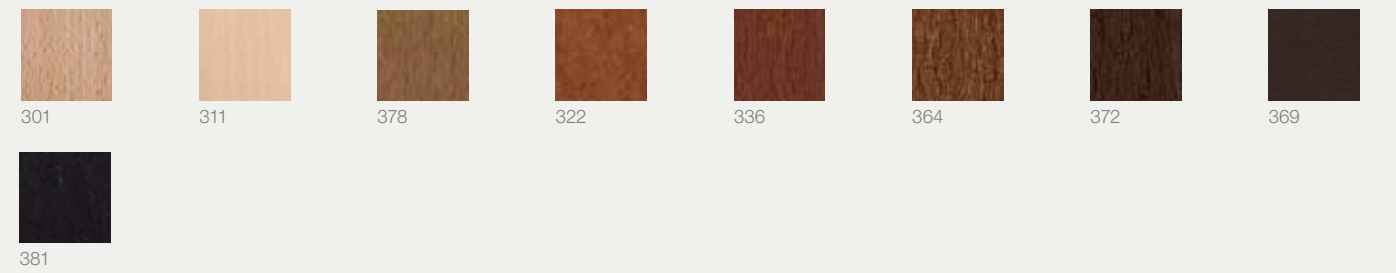

Wood finish Beech
Acabados madera Haya

Wood lacquers
Lacas madera

RAL-NCS