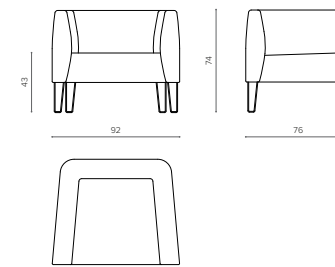

BIBLI - Biblis e' il confortevole sistema di sedute per l'attesa e gli spazi pubblici. Disegnato dai nostri nuovi partners Avio Calandrin e Eugenio Farina, è caratterizzato da una forma avvolgente che abbraccia l'utilizzatore.

BB 1000 armchair - poltrona

BB 2000 2 seater sofa - divano 2 posti

true

BIBLIS - Inner wooden frame, seat with elastic straps; flexible foam padding. 4 varnished steel feet.

BIBLIS - Fusto in legno, seduta con cinghie elastiche; imbottitura in poliuretano espanso a densita' differenziate. 4 piedi in acciaio verniciato