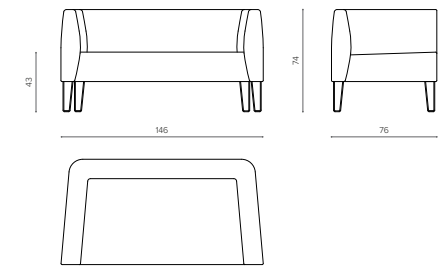

BB 2000 2 seater sofa - divano 2 posti

- # m 4,5
- mq 8,8
- kg 40
- mc 0,82

Upholstery suggestions

Tessuti consigliati

✓ Aquarius	✓ Go Uni	✓ Pro 2
✗ Atlantic Screen	✓ Hebden Plus	✓ Radio
✓ Blazer	✓ Hemp	✓ Relax Bico
✓ Blazer Quilt	✗ Hide	✓ Remix 2
✓ Canopy	✓ Incas	✓ Synergy
✓ Capture	✓ Jumper	✓ Steelcut 2
✓ Class	✓ King Flex	✓ Urban Plus
✓ CrissCross	✓ King L. Kat	✓ Willow
✓ Divina 3	✓ Main Line Flax	✓ Xtreme Plus
✓ Divina Melange	✓ Manhattan	
✓ Eco Leather	✓ Mini	
✓ Field	✓ Monroe	✓ Recommended Consigliato
✓ Full Grain Leather	✓ Genuine Leather	✗ Not recommended Non consigliato
✓ Go Couture	✓ Note	✗ Unavailable Non disponibile
✓ Go Check	✓ Outback	

Colors Colori

STEEL / ACCIAIO

Standard finishing for the steel structure is matte black. Customized RAL or PANTONE colors are available upon request.

La finitura standard della struttura in acciaio è nero opaco. Su richiesta sono disponibili colorazioni customizzate su tinta RAL o PANTONE.