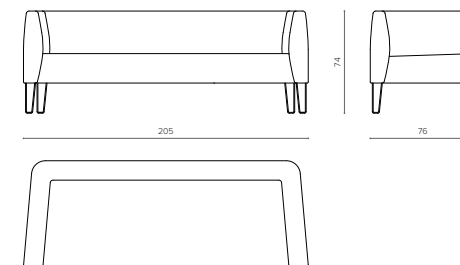

BB 3000 3 seater sofa - divano 3 posti

- # m 6
- mq 11,3
- kg 55
- mc 1,15

- ✓ Recommended Consigliato
- ✗ Not recommended Non consigliato
- ✗ Unavailable Non disponibile

- # Fabric Tessuto
- Leather Pelle
- Gr. Weight P. lordo
- Volume Volume