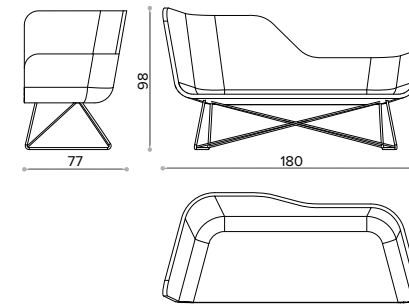

#### STEEL / ACCIAIO

Standard finishings for the steel structure are chrome or white. Customized RAL or PANTONE colors are available upon request.

Le finiture standard del telaio in acciaio sono cromato o bianco. Su richiesta sono disponibili colorazioni customizzate su tinta RAL o PANTONE.

SL 5000 high back 2 seater sofa · divano schienale alto

Structure custom colors · Colori telaio personalizzati

Price increase · Maggiorazione

6%

- # m 4,3
- ☆ mq 7,3
- ⬆ kg 38
- ⚙ mc 1,20

- ✓ Recommended  
Consigliato
- ↔ Not recommended  
Non consigliato
- ✗ Unavailable  
Non disponibile