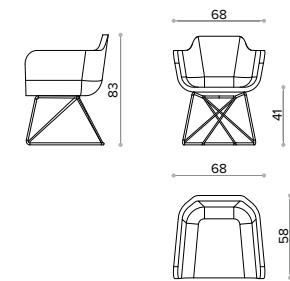

SLIGHT - Sottile come una foglia, la collezione di sedute SLIGHT prende il classico imbottito in contropiede. Come una pagina appena piegata, la scocca soffice vi abbraccia in modi diversi e si declina a seconda delle esigenze d'uso. Pensato sia per gli spazi d'attesa sia per gli ambienti domestici.

## true

SLIGHT - Multilayer beechwood wooden structure, high density foam padding. Chrome steel tube structure, 14x2 mm, with nylon feet.

SLIGHT - Scocca in multistrato di faggio spessore mm 22, imbottitura in poliuretano espanso indeformabile. Basamento in tubolare di acciaio cromato mm 14x2 con piedini in nylon.

SL 1000 armchair · poltrona

SL 2000 2 seater sofa · divano 2 posti

- # m 1,8
- ☆ mq 3,25
- ⬆ kg 20
- ⚙ mc 0,5

- # m 3,3
- ☆ mq 5,6
- ⬆ kg 35
- ⚙ mc 1,0