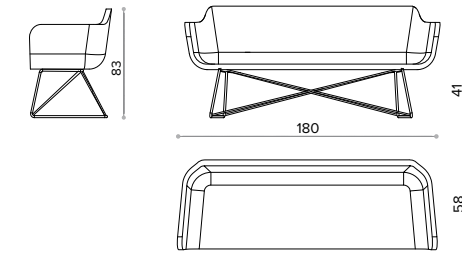

SLIGHT - Sottile come una foglia, la collezione di sedute SLIGHT prende il classico imbottito in contropiede. Come una pagina appena piegata, la scocca soffice vi abbraccia in modi diversi e si declina a seconda delle esigenze d'uso. Pensato sia per gli spazi d'attesa sia per gli ambienti domestici.

## true

SLIGHT - Multilayer beechwood wooden structure, high density foam padding. Chrome steel tube structure, 14x2 mm, with nylon feet.

SLIGHT - Scocca in multistrato di faggio spessore mm 22, imbottitura in poliuretano espanso indeformabile. Basamento in tubolare di acciaio cromato mm 14x2 con piedini in nylon.

SL 1000 armchair · poltrona

SL 2000 2 seater sofa · divano 2 posti

- # m 1,8
- ☆ mq 3,25
- ⬆ kg 20
- ⚙ mc 0,5

- # m 3,3
- ☆ mq 5,6
- ⬆ kg 35
- ⚙ mc 1,0