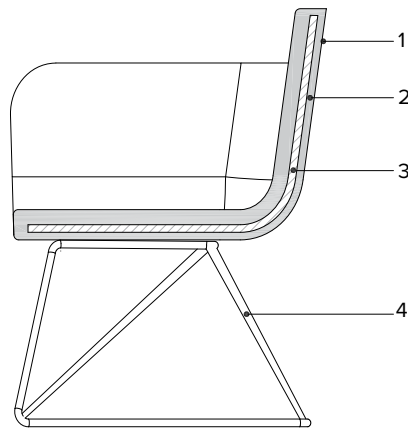

# SLIGHT

Christophe Bourban & Luciano Dell'Orefice

- 1 Upholstery  
Rivestimento
- 2 High resistance foam  
Poliuretano espanso indeformabile
- 3 Wooden inner frame  
Struttura interna in legno
- 4 Steel tube base  
Basamento in tubolare di acciaio

SLIGHT - Sottile come una foglia, la collezione di sedute SLIGHT prende il classico imbottito in contropiede. Come una pagina appena piegata, la scocca soffice vi abbraccia in modi diversi e si declina a seconda delle esigenze d'uso. Pensato sia per gli spazi d'attesa sia per gli ambienti domestici.

## true

SLIGHT - Multilayer beechwood wooden structure, high density foam padding. Chrome steel tube structure, 14x2 mm, with nylon feet.

SLIGHT - Scocca in multistrato di faggio spessore mm 22, imbottitura in poliuretano espanso indeformabile. Basamento in tubolare di acciaio cromato mm 14x2 con piedini in nylon.

SL 1000 armchair · poltrona

SL 2000 2 seater sofa · divano 2 posti

- # m 1,8
- ☆ mq 3,25
- ⬆ kg 20
- ⚙ mc 0,5

- # m 3,3
- ☆ mq 5,6
- ⬆ kg 35
- ⚙ mc 1,0