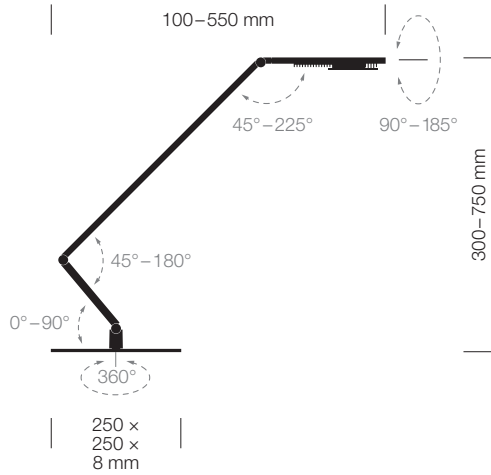

# TECHNISCHE DATEN

	TABLE LINEAR	TABLE RADIAL
Artikelnummer	9201	9202
Farben	01 Schwarz   02 Weiß   23 Aluminium	
Maße	Höhe: 300 mm – 750 mm	
	Ausladung: 100 mm – 550 mm	
	Leuchtenfuß (B x T x H): 250 mm x 250 mm x 8 mm	Leuchtenfuß (Ø): 250 mm x 8 mm
Material	Aluminium, Zink, Stahl (Leuchtenfuß), Kunststoff	
Gewicht	6 kg	4,5 kg
Energieeffizienz	A++*	
Schutzart	IP 20	
Schutzklasse	III ⚡	
<b>Leuchtmittel</b>		
LED	2 kalt-weiße & 2 warm-weiße LEDs (CREE)	
Leistungsaufnahme	9,5 W**	
Leuchtenlichtstrom	neutral-weiß 680 lm*	
Lichtstärke	neutral-weiß 566 cd*	
Beleuchtungsstärke	1.000 Lux bei 60 cm Höhe	
Lichtausbeute	neutral-weiß 73 lm/W*	
Farbtemperatur (CCT)	2.700 K/3.600/6.500 K	
Farbwiedergabe-Index	≥ 80	
Betriebstemperatur am Leuchtenkopf	≤ 40°C bei 25°C Umgebungstemperatur	
Brenndauer	über 50.000 Stunden	
Stand-by Verbrauch	≤ 0,5 W	
Nennspannung	12–14 V DC	
Schutzklasse	II ⚡	
<b>VITACORE®</b>		
Bedienung	per VITACORE® Elektronik	
Einstellen der Lichtstärke	in 5 Stufen bis 1.000 Lux	
Einstellen der Lichtfarbe	in 3 Stufen 2.700 K/3.600/6.500 K	
Touchpanel	kapazitives Touch-Interface aus hochwertigem Kunststoff	
<b>Netzteil</b>		
Tischnetzteil	Euro-Stecker & BS 1363 (british 3-pin)-Stecker	
DC-Kabellänge	1,5 m	
Nennspannung	100–240 V, 50–60 Hz	
Leistungsaufnahme	1,5 A	
Leistungsabgabe	max. 12 V, 48 W, 4 A DC	

# TECHNISCHE ANSICHT

TABLE LINEAR  
9201

TABLE RADIAL  
9202