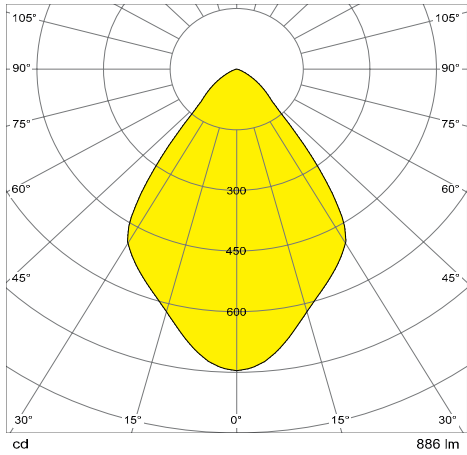

LICHTSTÄRKE-VERTEILUNGSKURVE

Kostenloser Download unter
www.luctra.eu

LUCTRA

LUCTRA® is a brand of
DURABLE · Hunke & Jochheim GmbH & Co. KG
Westfalenstraße 77-79 · 58636 Iserlohn
Postfach 1753 · 58634 Iserlohn
Tel.: +49 23 71 66 24 45
info@luctra.eu · www.luctra.eu