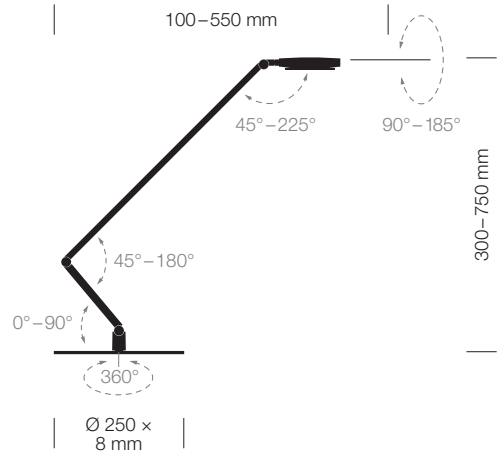

# TECHNISCHE DATEN

	TABLE LINEAR	TABLE RADIAL
Artikelnummer	9201	9202
Farben	01 Schwarz   02 Weiß   23 Aluminium	
Maße	Höhe: 300 mm – 750 mm	
	Ausladung: 100 mm – 550 mm	
	Leuchtenfuß (B x T x H): 250 mm x 250 mm x 8 mm	Leuchtenfuß (Ø): 250 mm x 8 mm
Material	Aluminium, Zink, Stahl (Leuchtenfuß), Kunststoff	
Gewicht	6 kg	4,5 kg
Energieeffizienz	A++*	
Schutzart	IP 20	
Schutzklasse	III ⚡	
<b>Leuchtmittel</b>		
LED	2 kalt-weiße & 2 warm-weiße LEDs (CREE)	
Leistungsaufnahme	9,5 W**	
Leuchtenlichtstrom	neutral-weiß 680 lm*	
Lichtstärke	neutral-weiß 566 cd*	
Beleuchtungsstärke	1.000 Lux bei 60 cm Höhe	
Lichtausbeute	neutral-weiß 73 lm/W*	
Farbtemperatur (CCT)	2.700 K/3.600/6.500 K	
Farbwiedergabe-Index	≥ 80	
Betriebstemperatur am Leuchtenkopf	≤ 40°C bei 25°C Umgebungstemperatur	
Brenndauer	über 50.000 Stunden	
Stand-by Verbrauch	≤ 0,5 W	
Nennspannung	12–14 V DC	
Schutzklasse	II ⚡	
<b>VITACORE®</b>		
Bedienung	per VITACORE® Elektronik	
Einstellen der Lichtstärke	in 5 Stufen bis 1.000 Lux	
Einstellen der Lichtfarbe	in 3 Stufen 2.700 K/3.600/6.500 K	
Touchpanel	kapazitives Touch-Interface aus hochwertigem Kunststoff	
<b>Netzteil</b>		
Tischnetzteil	Euro-Stecker & BS 1363 (british 3-pin)-Stecker	
DC-Kabellänge	1,5 m	
Nennspannung	100–240 V, 50–60 Hz	
Leistungsaufnahme	1,5 A	
Leistungsabgabe	max. 12 V, 48 W, 4 A DC	

# TECHNISCHE ANSICHT

TABLE LINEAR  
9201

TABLE RADIAL  
9202